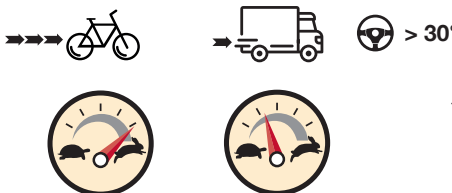

1

2

3

4

5

Radar Predict

GPS fault indicator:

On - No GPS signal
Flashing - GPS sensor fault

GPS-Fehleranzeige:

Ein - Kein GPS-Signal
Blinkt - Fehler im GPS-Sensor

Indicatore di guasto GPS:

Acceso - Nessun segnale GPS
Lampeggiante - Guasto del sensore GPS

Indicator GPS-fout:

Aan - Geen GPS-signaal
Knippert - Storing in de GPS-sensor