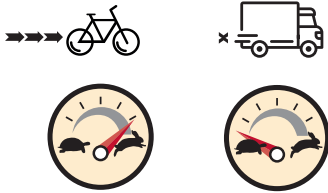

Radar Predict

Driver information · Informationen für den Fahrer
Informazioni per l'autista · Informatie bestuurder
Informations pour le chauffeur

Informacje dla kierowców · información para el conductor

1

2

3

4

5