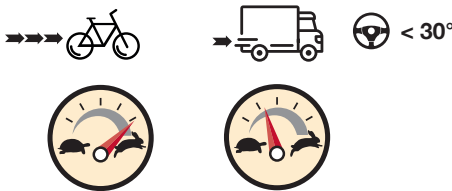

1

2

3

4

5

Radar Predict

GPS fault indicator:

On - No GPS signal
Flashing - GPS sensor fault

GPS-Fehleranzeige:

Ein - Kein GPS-Signal
Blinkt - Fehler im GPS-Sensor

Indicatore di guasto GPS:

Acceso - Nessun segnale GPS
Lampeggiante - Guasto del sensore GPS

Indicator GPS-fout:

Aan - Geen GPS-signaal
Knippert - Storing in de GPS-sensor