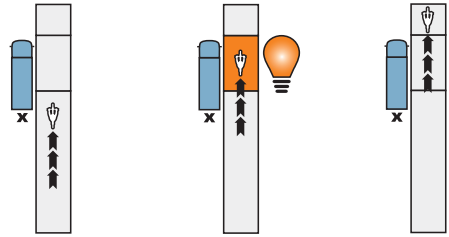

Radar Predict

Driver information · Informationen für den Fahrer
Informazioni per l'autista · Informatie bestuurder
Informations pour le chauffeur

Informacje dla kierowców · información para el conductor

1

2

3

4

5