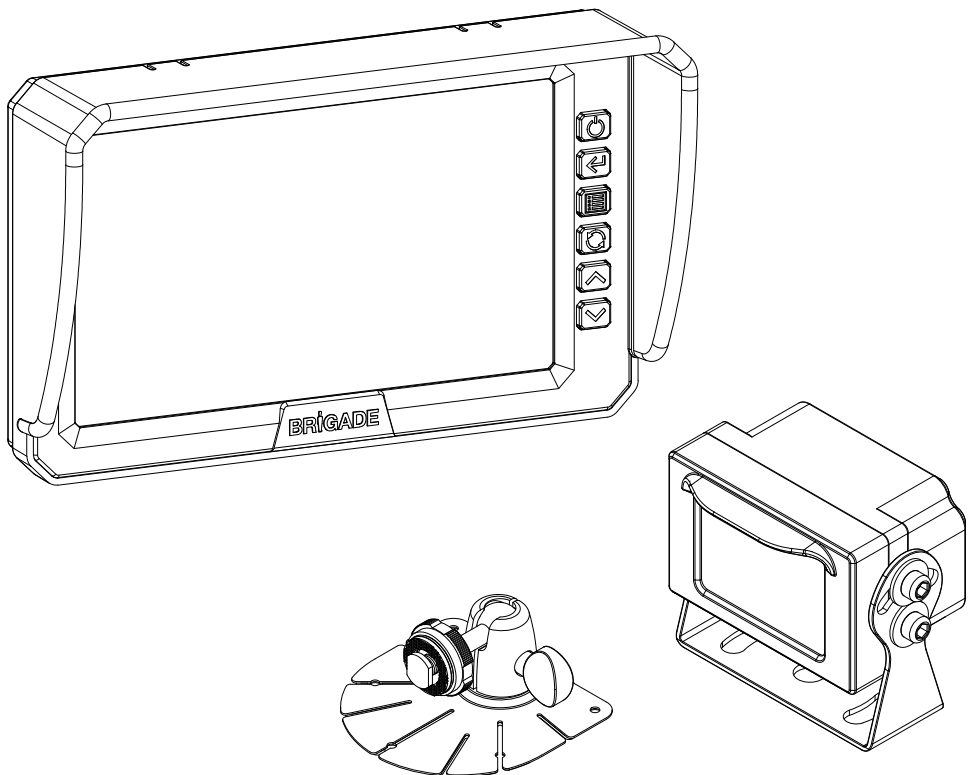

**BRIGADE®**

**VBV-670-000 / VBV-671-000**  
**Essential CMS 7" LCD**

Quick installation guide

Guide d'installation rapide

Kurzanleitung

Guida d'installazione rapida

Guía rápida de instalación

Руководство по быстрой установке